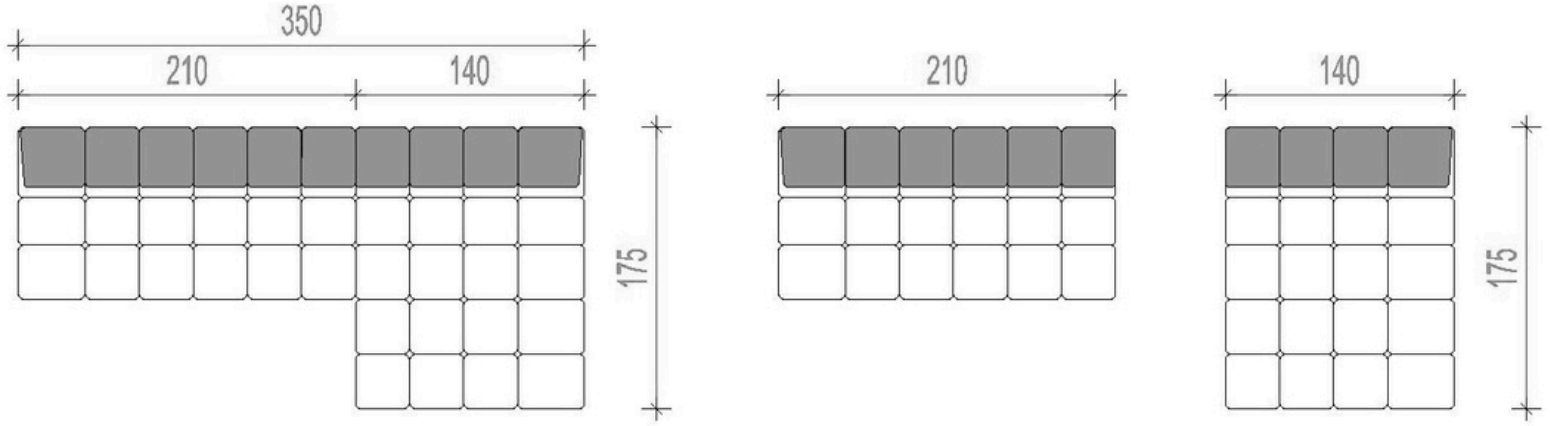

5
FURNITURE

Terra Köşe Koltuk

Standart Ölçüler

****Bütün koltuk ürünlerimizde özel ölçü çalışması yapılabilmektedir****

Teknik Özellikler

Fırınlanmış gürgen ağacı iskelet ve minderli oturum

35 dansite soft sünger